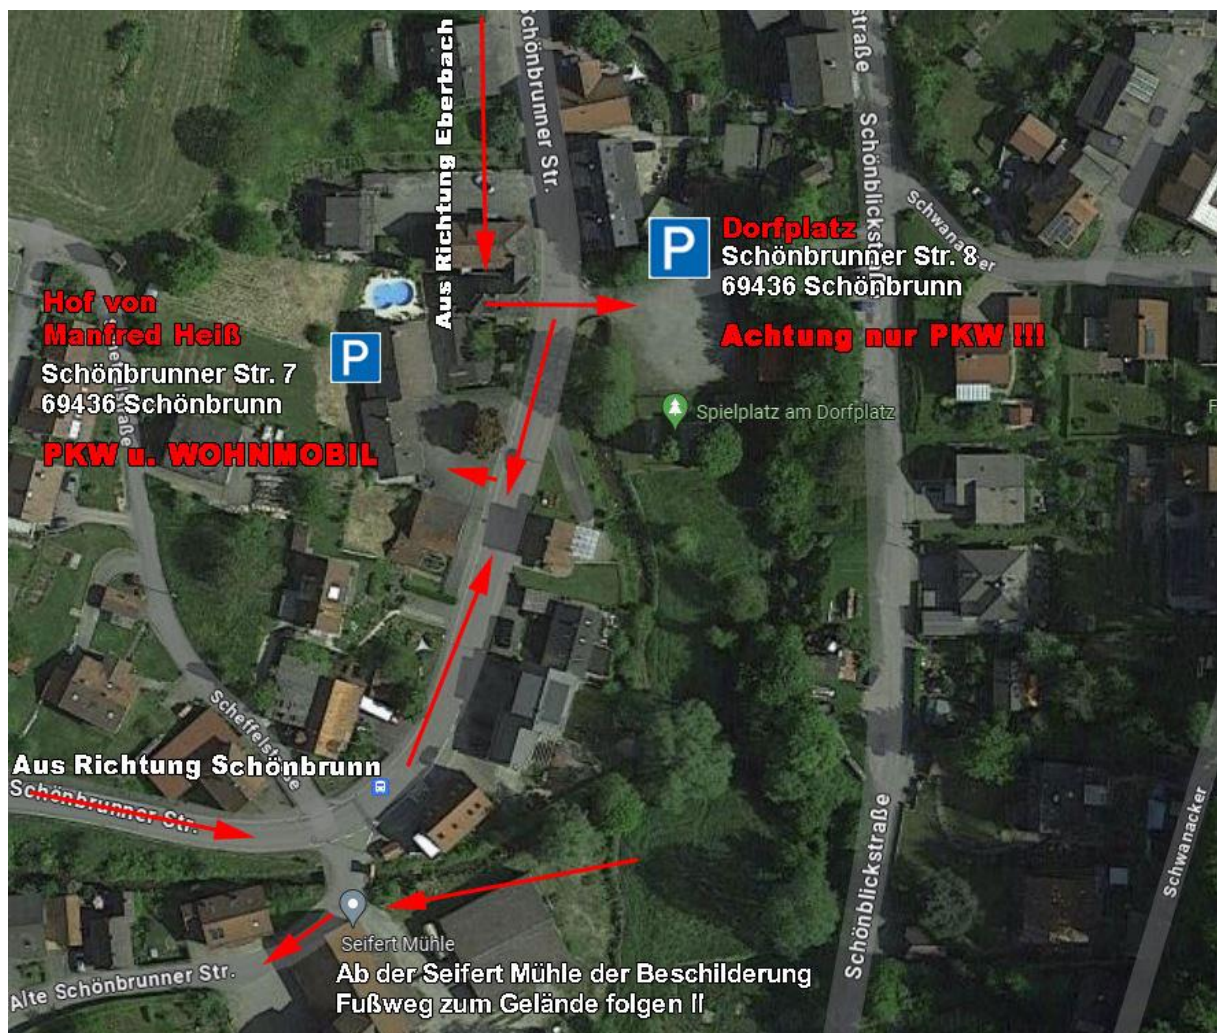

# Anfahrt und Parkmöglichkeiten

Leider sind unsere Parkmöglichkeiten am Vereinsgelände begrenzt und stehen deshalb an den Turniertagen **ausschließlich den Helfern** zur Verfügung.

Daher haben wir für euch 2 Parkmöglichkeiten im Ort geschaffen, und eine weitere für Wohnmobile, von denen es jeweils nur ein kurzer Fußmarsch zum Vereinsgelände des BSC ist.

**Wir haben mitten im Ort 2 Möglichkeiten:**

Wenn du per Navigation fährst, gib bitte eine der folgenden Adressen ein:

**Schönbrunner Str. 7, Hof von Manfred Heiß**  
oder  
**Schönbrunner Str. 8, Dorfplatz**  
69436 Schönbrunn

# Anfahrt und Parkmöglichkeiten

**Dorfplatz Allemühl**  
Schönbrunner Str. 8  
69436 Schönbrunn

**Nur PKW !!!**

**Hof Manfred Heiß**  
Schönbrunner Str. 7  
69436 Schönbrunn

**PKW und WOHNMOBIL**

**Ab den Parkplätzen ist der Fußweg zum Bogengelände  
ausgeschrieben.**

# Anfahrt und Parkmöglichkeiten

Wir haben eine 3. Möglichkeit ausschließlich für Wohnmobile:

Wenn du per Navigation fährst, gib bitte eine der folgenden Adressen ein:

**Hof Manuela Heiß**  
**Mühlweg 5**  
**69436 Schönbrunn**