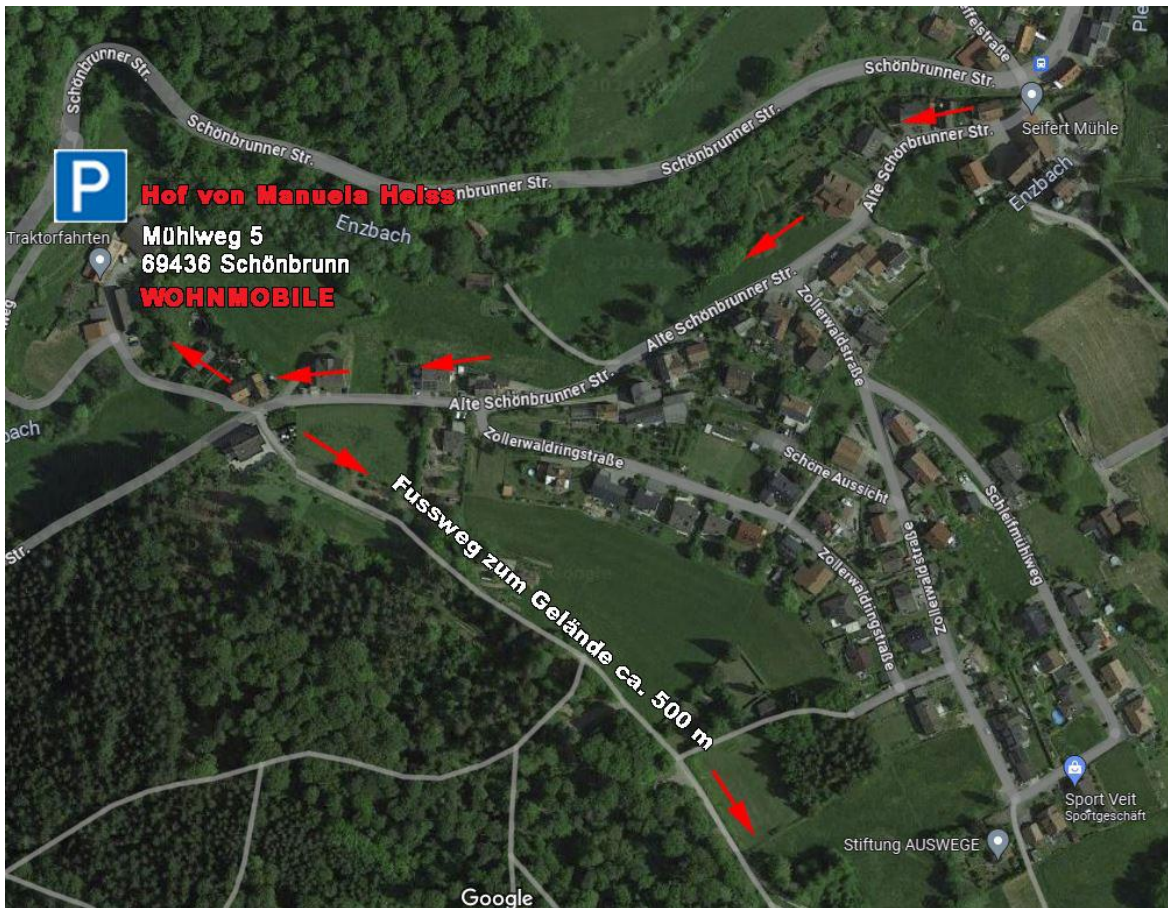

Ab allen Parkplätzen ist der Fußweg zum Bogengelände ausgeschildert.

Sollten weitere Parkmöglichkeiten benötigt werden, fragt unsere Helfer vor Ort.