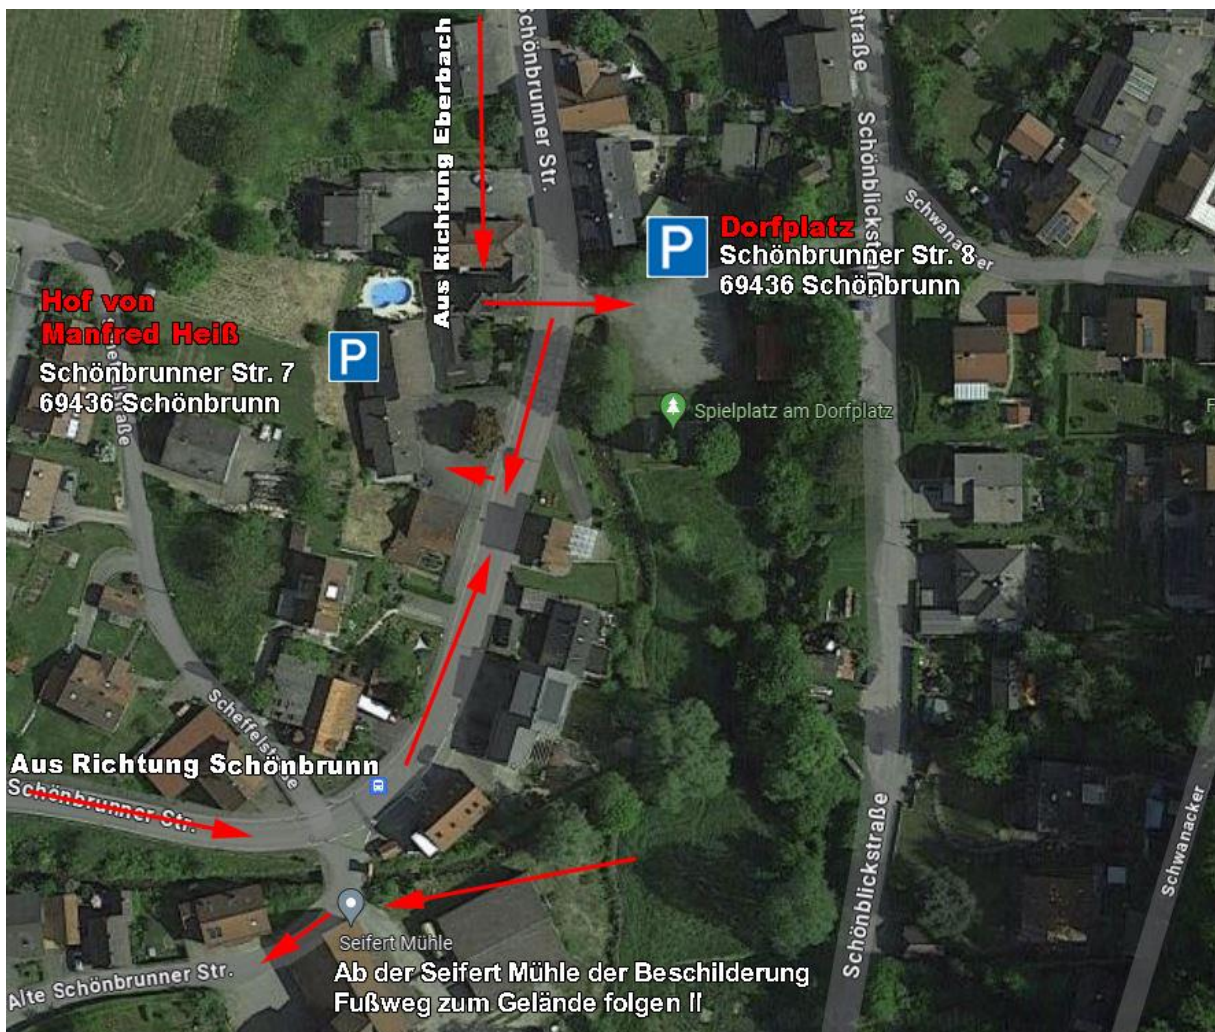

# Anfahrt und Parkmöglichkeiten

Leider sind unsere Parkmöglichkeiten am Vereinsgelände begrenzt und stehen deshalb am Turniertag **ausschließlich den Helfern** zur Verfügung.

Daher haben wir für euch 2 Parkmöglichkeiten im Ort geschaffen, von denen es nur ein kurzer Fußmarsch zum Vereinsgelände des BSC ist.

**Wir haben mitten im Ort 2 Möglichkeiten:**

Wenn du per Navigation fährst, gib bitte eine der folgenden Adressen ein:

**Schönbrunner Str. 7  
oder  
Schönbrunner Str. 8  
69436 Schönbrunn**

# Anfahrt und Parkmöglichkeiten

**Dorfplatz Allemühl**  
Schönbrunner Str. 8  
69436 Schönbrunn

**Hof Manfred Heiß**  
Schönbrunner Str. 7  
69436 Schönbrunn

Ab den Parkplätzen ist der Fußweg zum Bogengelände  
ausgeschrieben.